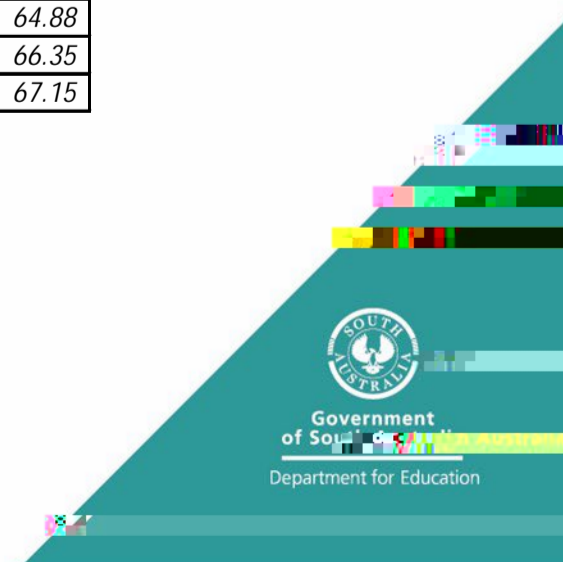

Aboriginal Education Worker Level 4	Tier	Per Annum	Per Fortnight	Per Hour
	1	$ 92,630	$ 3,551.30	$ 50.73
	2	$ 94,767	$ 3,633.20	$ 51.90
	3	$ 96,908	$ 3,715.30	$ 53.08
	4	$ 98,084	$ 3,760.40	$ 53.72

Aboriginal Education Worker Level 5	Tier	Per Annum	Per Fortnight	Per Hour
	1	$ 100,327	$ 3,846.40	$ 54.95
	2	$ 103,602	$ 3,972.00	$ 56.74
	3	$ 106,877	$ 4,097.50	$ 58.54
	4	$ 108,054	$ 4,142.60	$ 59.18

Aboriginal Education Worker Level 6	Tier	Per Annum	Per Fortnight	Per Hour
	1	$ 114,153	$ 4,376.50	$ 62.52
	2	$ 117,210	$ 4,493.70	$ 64.20
	3	$ 120,702	$ 4,627.60	$ 66.11

Aboriginal Education Worker (Casual)

Aboriginal Education Worker Level 1 (Casual)	Tier	Per Annum	Per Fortnight	Per Hour
	1	$ 9,360	$ 342.60	$ 3.47
	2	$ 9,903	$ 361.70	$ 3.68
	3	$ 10,580	$ 381.00	$ 3.87

Aboriginal Education Worker Level 2 (Casual)	Tier	Per Annum	Per Fortnight	Per Hour
	1	$ 9,775	$ 364.10	$ 3.68
	2	$ 95,129	$ 3,647.10	$ 52.10
	3	$ 99,490	$ 3,814.30	$ 54.49
	4	$ 101,168	$ 3,878.60	$ 55.41

Aboriginal Education Worker Level 3 (Casual)	Tier	Per Annum	Per Fortnight	Per Hour
	1	$ 107,415	$ 4,118.10	$ 58.83
	2	$ 111,783	$ 4,285.60	$ 61.22
	3	$ 113,250	$ 4,341.90	$ 62.03

Aboriginal Education Worker Level 4 (Casual)	Tier	Per Annum	Per Fortnight	Per Hour
	1	$ 115,788	$ 4,439.20	$ 63.42
	2	$ 118,459	$ 4,541.60	$ 64.88
	3	$ 121,135	$ 4,644.20	$ 66.35
	4	$ 122,605	$ 4,700.50	$ 67.15